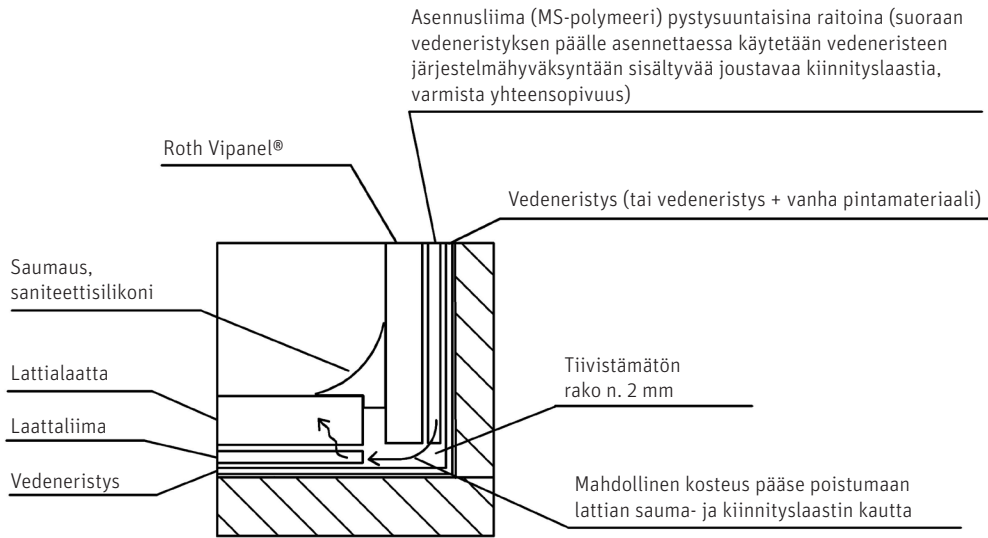

Märkätiladetalji, lattiasauma. Roth Vipanel® asennus ennen lattialaatoitusta.

Märkätiladetalji, lattiasauma. Lattialaatoitus ennen Roth Vipanel® asennusta.

Märkätiladetalji, kattosauma.

Roth Vipanel on sisustusmateriaali eikä se korvaa vedeneristystä. Noudata aina voimassa olevia vedeneristysmääryksiä sekä valmistajan ohjeita.