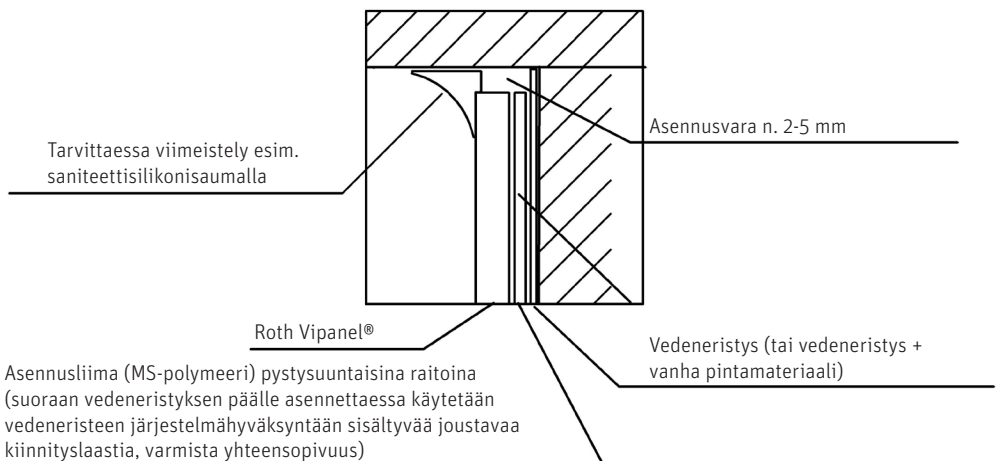

Märkätiladetalji, lattiasauma. Roth Vipanel® asennus ennen lattialaatoitusta.

Märkätiladetalji, lattiasauma. Lattialaatoitus ennen Roth Vipanel® asennusta.

Märkätiladetalji, kattosauma.

Roth Vipanel on sisustusmateriaali eikä se korvaa vedeneristystä. Noudata aina voimassa olevia vedeneristysmääryksiä sekä valmistajan ohjeita.