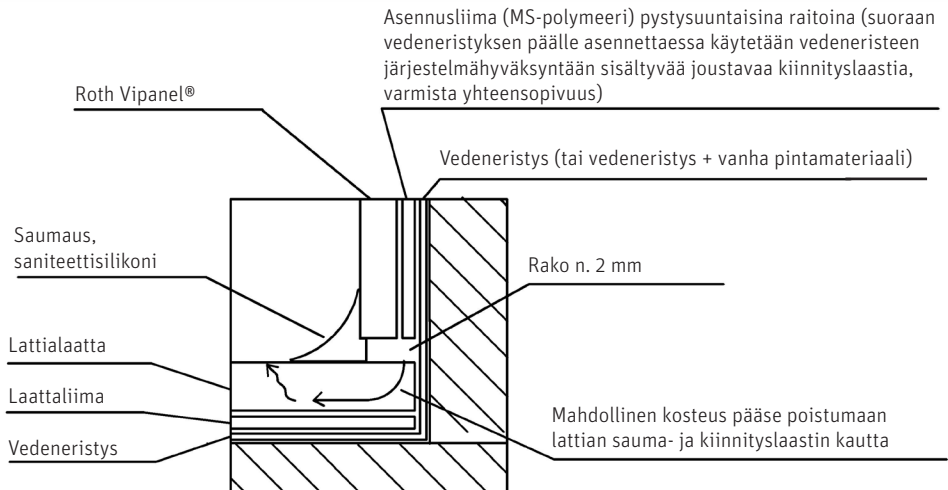

Märkätiladetalji, lattiasauma. Roth Vipanel® asennus ennen lattialaatoitusta.

Märkätiladetalji, lattiasauma. Lattialaatoitus ennen Roth Vipanel® asennusta.

Märkätiladetalji, kattosauma.

Roth Vipanel on sisustusmateriaali eikä se korvaa vedeneristystä. Noudata aina voimassa olevia vedeneristysmääryksiä sekä valmistajan ohjeita.