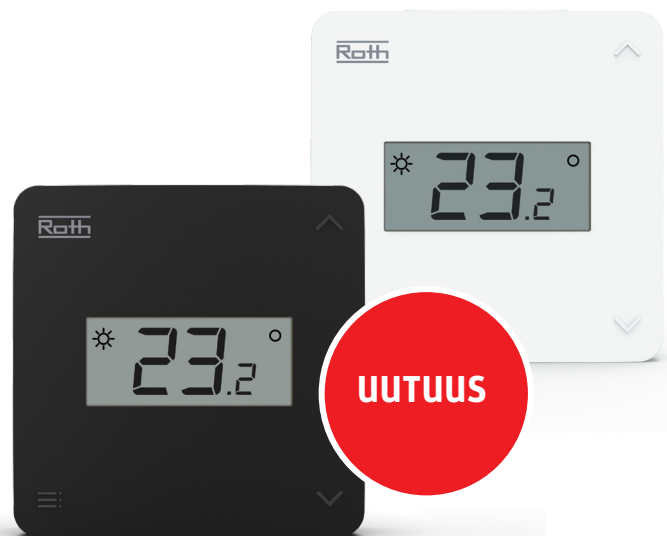

Uusi Roth Touchline® BL langallinen 24V huonetermostaatti - digitaalisella näytöllä

UUTUUS

Living full of energy

Uusi Roth Touchline® BL langallinen 24V huonetermostaatti digitaalisella näytöllä

Huonetermostaatti digitaalisella näytöllä on uusin lisäys Roth Touchline® BL 24V langalliseen ohjausjärjestelmään.

Termostaatti on yhteensopiva kaikkien Roth Touchline® BL 24V kytkentälaatikoiden kanssa ja on siksi oiva valinta vanhempien Roth 24V huonetermostaattien korvaamiseen. Kyseessä ei ole ainoastaan muodikas päivitys olemassa olevaan järjestelmään, vaan myös toiminnallinen päivitys. Näppäimet helpottavat huonetermostaatit ohjaamista. Lisäksi termostaatissa on monta ominaisuutta, jotka ovat käytännöllisiä erityisesti vuokratiloissa ja julkisissa tiloissa kuten esimerkiksi koulussa. Yksi näistä ominaisuuksista on mahdollisuus rajoittaa säätöarvoja ja lukita näppäimet.

Valikoimasta löytyy sekä valkoinen (LVI-nro 201195) että musta (LVI-nro 201199) huonetermostaatti.

Ominaisuudet

- > Uusi muotoilu
- > Digitaalinen näyttö
- > Helppokäyttöiset näppäimet
- > Mahdollisuus rajoittaa sallittuja asetusarvoja
- > Mahdollisuus lukita näppäimet (esim. julkisessa tilassa)
- > Yhteensopiva kaikkien Roth Touchline® BL 24V kytkentälaatikoiden kanssa
- > Korvaa helposti vanhemman malliset Roth Touchline® BL 24V huonetermostaatit
- > Väri vaihtoehtoina valkoinen ja musta
- > Varaosa Roth Cable 24V järjestelmään, yhteensopivuus myös monen muun valmistajan 24V järjestelmiin.