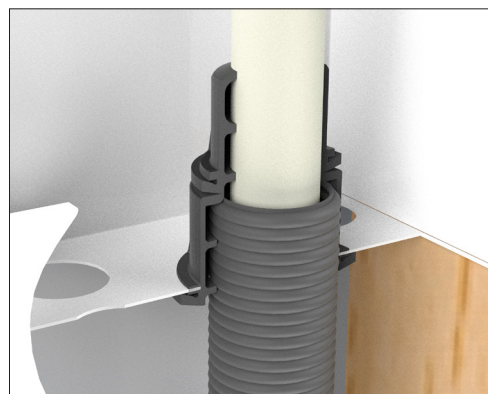

Kaapin ovi ja runko on pakattu erikseen, joten ne ovat suojassa, mikäli asennus tehdään vasta myöhemmin. Mukana on muovipussi, jonka voi levittää suojaksi kaapin päälle rakennusvaiheen aikana.

Vesitiiviit kaapit täyttävät määräyksen DS469, kappale 7, vaatimukset, ja ne on hyväksytty yhdessä MultiPex®-putkijärjestelmän kanssa NT VVS 129 -määräysten mukaan. Lisäksi ne täyttävät määräykset DS439 ja BR10.

Tekninen kuvaus

Roth Jakotukkikaappi vesimittarille on valmistettu ympäristöystävällisellä Oxsilan®-teknologialla käsitellystä teräksestä, mikä antaa hyvän suojan ruostumista vastaan. Kaappi on lopuksi polttomaalattu värisävyllä RAL 9010.

Kaapin muut sisäosat ovat galvanointua terästä. Kaapin sisäpuolen suojaverho on valmistettu pehmeästä PVC:stä.

Roth Jakotukkikaappi Vesimittarille -kaapin leveys on 550 mm ja korkeus 700 mm. Upotussyvyys on 120 mm ilman ovea ja kehystä, oven ja kehyksen kanssa syvyys vaihtelee välillä 120 - 150 mm. Oven ja kehyksen syvyys on 11 mm.

10 - 34 mm putkiläpivientien materiaalina on EPDM.
50 - 80 mm putkiläpivientien materiaalina on silikonikumi.
Toimitukseen sisältyy 43 - 32 mm tiivistemuhvi (radoneriste) sekä QuickBox-ylivuotokansi.

Käyttökohteet

> Käyttövesijärjestelmät